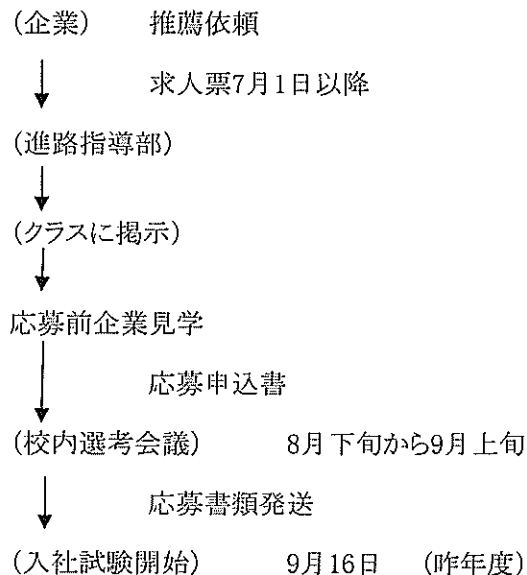

年度	平成23年度	平成24年度	平成25年度	平成26年度	平成27年度
卒業生徒数	154	202	178	168	162
職種別就職者数と総数	22	53	58	30	44
専門職	4	10	10	6	3
事務職	5	8	8	5	6
販売職	4	5	9	8	11
サービス職	7	17	11	4	4
技能製造職	2	9	15	5	8
公務員(警察官・自衛隊)その他	0	4	5	2	12
求人総数	183	180	151	189	397
※管内	32	30	24	20	36
県内	87	92	61	79	165
県外	64	58	66	90	196

※管内は、広島東公共職業安定所の確認印のある求人。
(東区、南区、安芸区、安芸郡、江田島市)

就職の手続き(受験から会社の決定まで)

1. 応募申し込みについて

校内選考会議により受験者と決定したものは、その企業の受験を辞退したり採用内定後に入社を辞退することはできません。

2. 公務員試験について

公務員は相当の学力がなければ合格できないのが実情です。公務員試験を受験し合格した生徒については、その採否が確定する来年の1月から2月頃まで他の企業の受験はできません。

3. 校内選考会議の取り組みについて

応募申込書 生徒 → クラス担任(原則として会議の前日)

校内選考会議 (クラス担任と進路指導部で構成)

4. 県外就職希望について

県外に就職を希望する生徒は、保護者と十分に話し合い、更に担任と保護者との話し合いを十分にすることが大切です。

5. 応募書類は次のとおりとする。

調査書
履歴書(写真添付)
履歴書用紙は就職指導部で販売します。