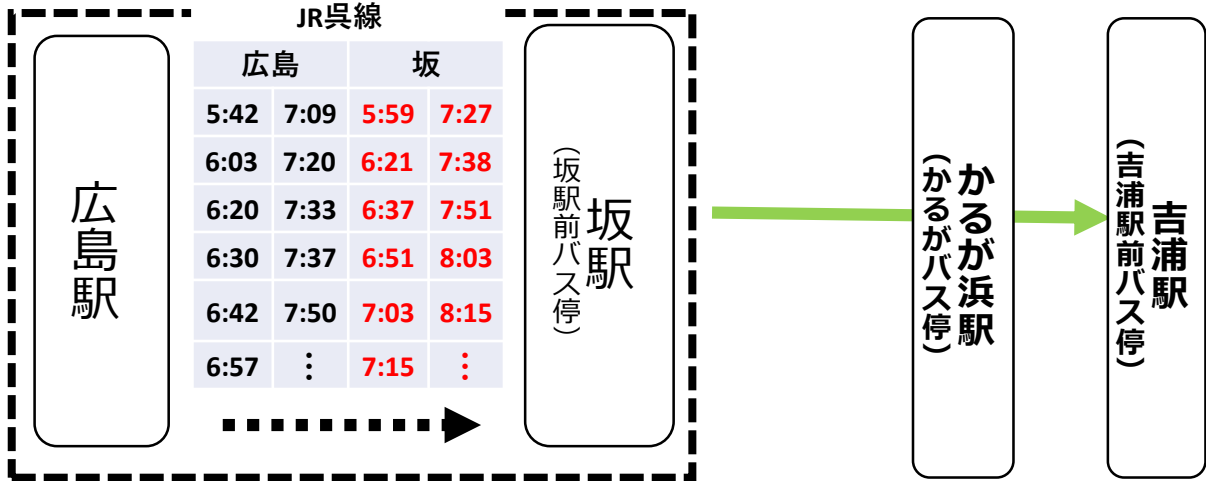

—— 各駅停車代行バス (呉～坂駅間各駅)

■■■ JR呉線 (鉄道)

各駅停車代行バス (呉～坂駅間各駅)		
坂駅	かるが浜駅 吉浦駅	呉駅
6:25	到着時刻 未定	7:35
6:55		8:05
7:25		8:25
7:55		8:55
8:25		9:35

みなさまへのお願い

緊急車両の通行にも影響するような深刻な渋滞が発生しております。

通勤・通学の際は、できるだけバスをご利用ください。

また、お車での送迎も渋滞の原因となるため、可能な限りお控えください。

渋滞の車両を100台削減すると、渋滞長が約1キロ、短くなります。