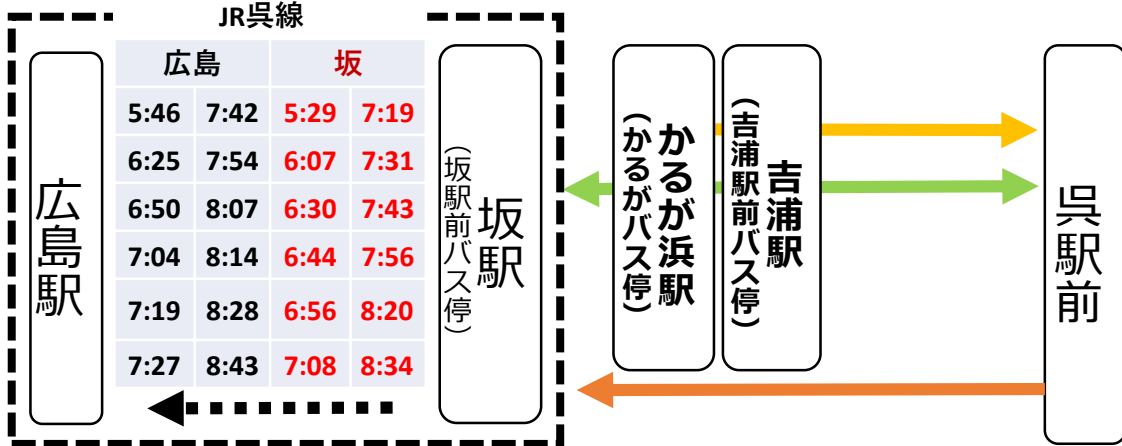

- 最新の情報は各交通機関のHPでご確認ください。
- 所要時間は道路状況等により大幅に前後することがありますのであらかじめご了承ください。

- 吉浦天応線 (広電バス)
- 各駅代行バス (呉⇔坂駅間) ※
- 直通代行バス (呉→坂駅)
- JR呉線 (鉄道)

※呉駅～坂駅間各駅をご利用のお客様は、当該区間各駅の通勤・通学情報を併せてご確認ください。

①各駅代行バスで坂駅まで

各駅停車代行バス (呉～坂駅間各駅間)			
坂駅	かるが浜駅 吉浦駅	呉駅	
6:25	到着時間 未定	5:35	
6:50		5:50	
8:00		6:20	
8:20		6:50	
8:30		7:10※バス2両 で運行	
8:30		7:20	
8:40		7:50	
9:10		8:20	
⋮			⋮

②いったん呉駅へ出て、広島方面へ

吉浦天応線		
かるが浜駅	吉浦駅	呉駅
5:13	5:16	5:32
6:13	6:16	6:32
6:38	6:42	7:02
6:48	6:52	7:12
7:08	7:12	7:32
7:28	7:32	7:52
7:48	7:52	8:12
8:08	8:12	8:32
8:28	8:32	8:52
8:50	8:53	9:12
⋮	⋮	⋮

直行代行バス (呉⇔坂駅間)	
呉駅	坂駅
5:30	6:00
5:40	6:10
5:50	6:20
6:00	6:30
以降5分に1本運行	
7:30	8:00
7:50	8:20
以降30分に1本運行	

各駅停車代行バス (呉～坂駅間各駅)		
坂駅	天応駅・ 呉ポートピア駅	呉駅
6:25	到着時刻 未定	7:35
6:55		8:05
7:25		8:25
7:55		8:55

みなさまへのお願い

緊急車両の通行にも影響するような深刻な渋滞が発生しております。
通勤・通学の際は、できるだけバスをご利用ください。
また、お車での送迎も渋滞の原因となるため、可能な限りお控えください。
渋滞の車両を100台削減すると、渋滞長が約1キロ、短くなります。